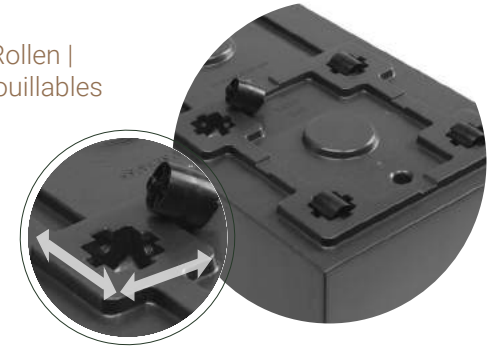

Feststellbare Rollen |
Roulettes verrouillables